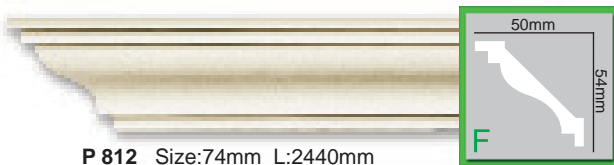

Arta Decors

Plain cornices  
 Corniches avec un profil lisse  
 Stangen mit dem glatten Profil  
 Cornisas con el perfil llano

P 830 Size:34mm L:2440mm

P 879 Size:36mm L:2440mm

P 815 Size:53mm L:2440mm

P 817 Size:57mm L:2440mm

P 829 Size:56mm L:2440mm

P 824 Size:57mm L:2440mm

P 857 Size:96mm L:2440mm

P 821 Size:86mm L:2440mm

P 822 Size:70mm L:2440mm

P 827 Size:72mm L:2440mm

P 820 Size:78mm L:2440mm

P 810 Size:73mm L:2440mm

P 812 Size:74mm L:2440mm

P 805 Size:79mm L:2440mm

Plain cornices  
 Corniches avec un profil lisse  
 S tangen mit dem glatten Profil  
 Cornisas con el perfil llano

P 809 Size:89mm L:2440mm

P 834 Size:88mm L:2440mm