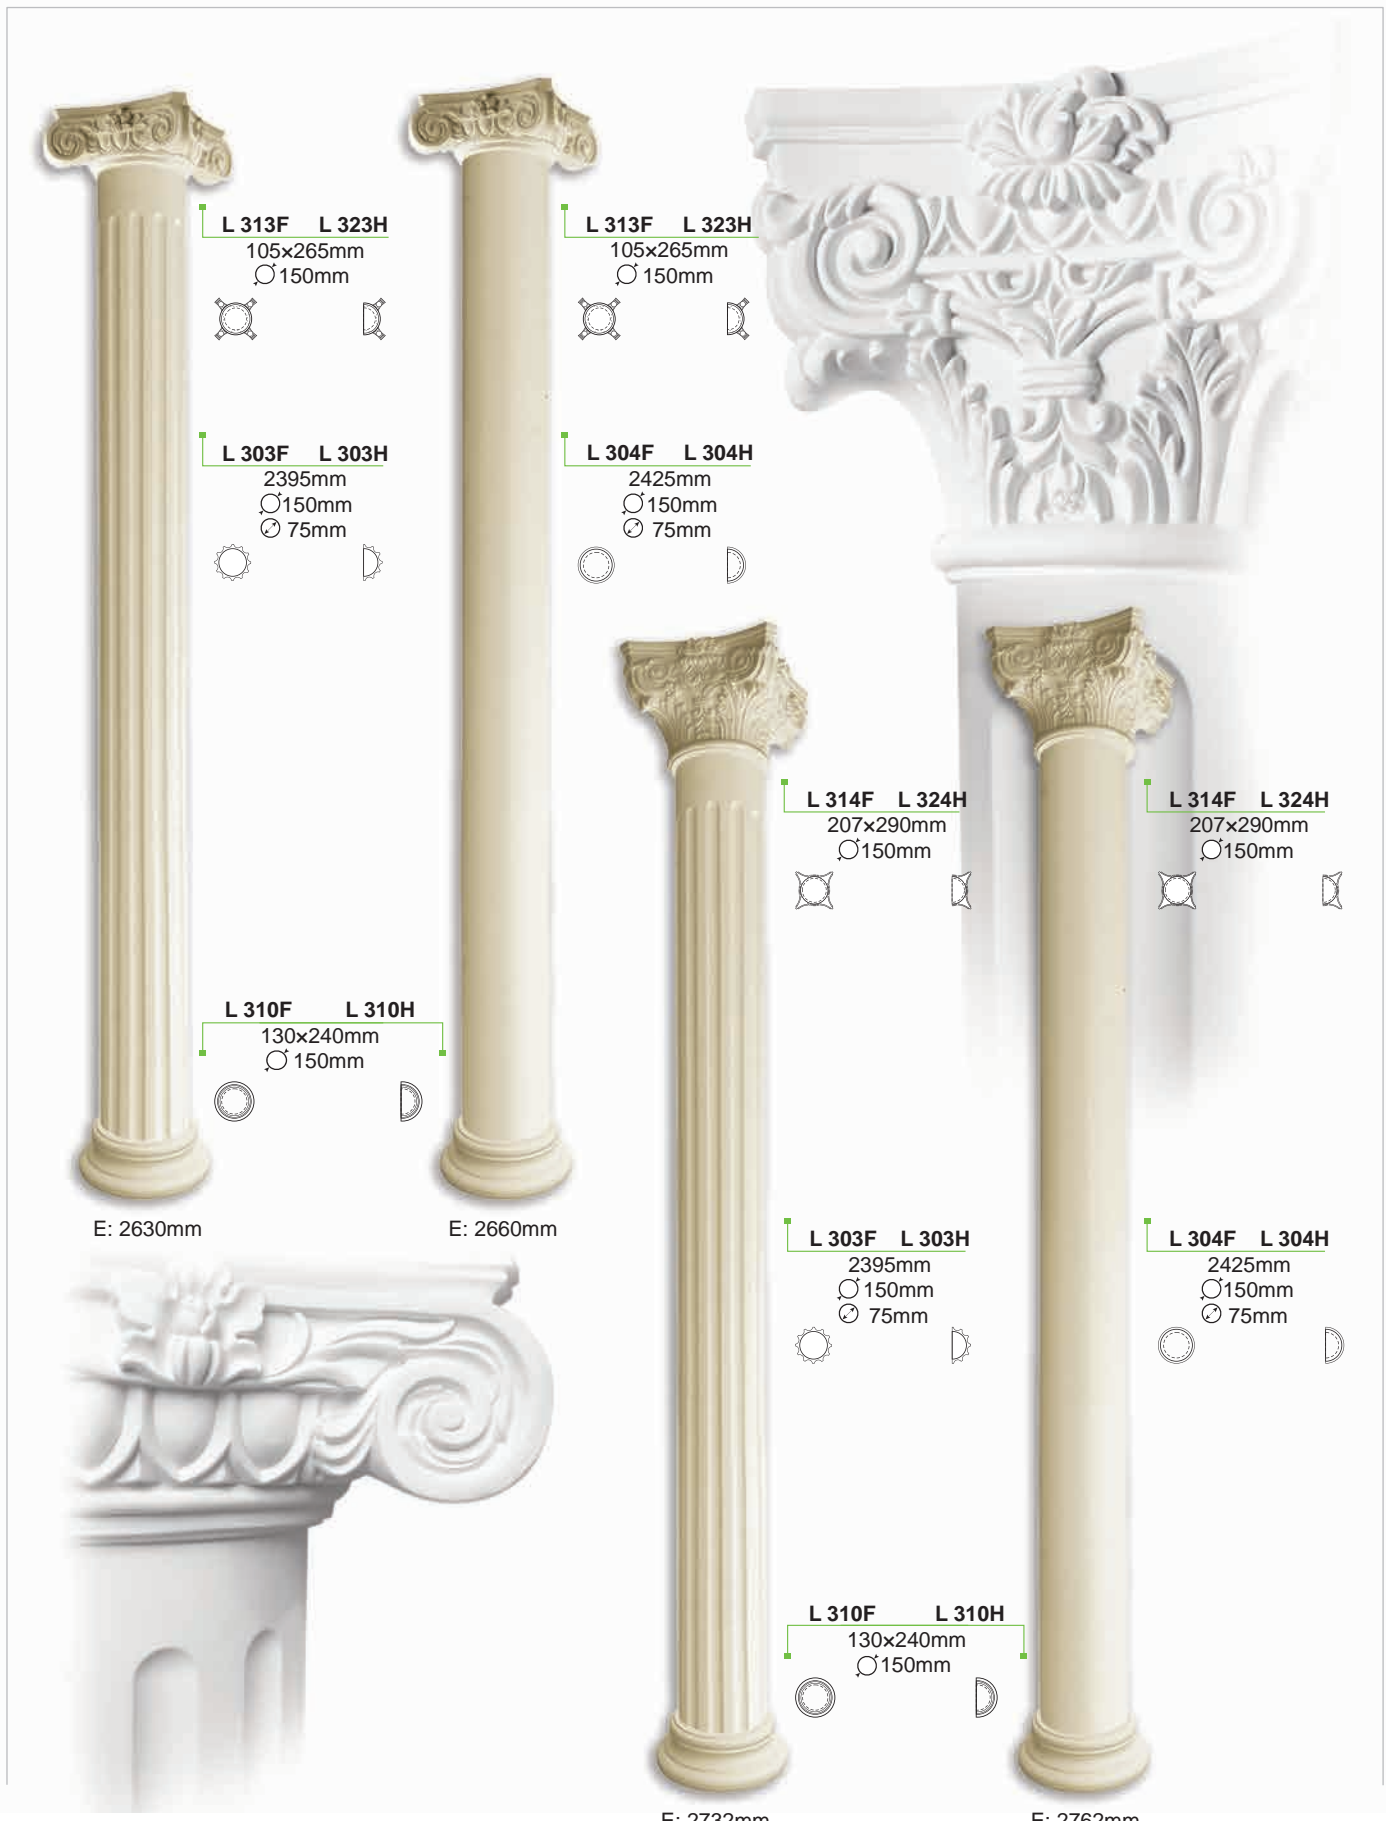

Diameter Size	Width Size	Height Size	●	◐
∅ 120mm	200mm	100mm	L 309 F	L 309 H
∅ 150mm	240mm	130mm	L 310 F	L 310 H
∅ 180mm	280mm	145mm	L 319 F	L 319 H
∅ 200mm	310mm	160mm	L 320 F	L 320 H

Body

Diameter Size	⊗ Fluted	○ Plain
∅ 120mm	L 301	L 302
∅ 150mm	L 303	L 304
∅ 180mm	L 305	L 306
∅ 200mm	L 307	L 308
Height Size	2395mm	2425mm

**L309F L 309H**  
100x200mm  
Ø120mm

**L 301F L 301H**  
2395mm  
Ø120mm  
Ø70mm

**L 302F L 302H**  
2425mm  
Ø120mm  
Ø70mm

**L 309F L 309H**  
100x200mm  
Ø120mm

E: 2580mm

E: 2610mm

E: 2650mm

E: 2680mm

**L 313F L 323H**  
105x265mm  
Ø150mm

**L 303F L 303H**  
2395mm  
Ø150mm  
Ø75mm

**L 310F L 310H**  
130x240mm  
Ø150mm

E: 2630mm

E: 2660mm

**L 313F L 323H**  
105x265mm  
Ø150mm

**L 304F L 304H**  
2425mm  
Ø150mm  
Ø75mm