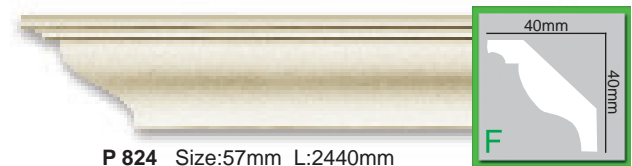

1. Machen Sie die Markierungen mit dem Stift auf der Wand, um die Lage der Stange zu bestimmen.
2. Mit der Handsäge schneiden Sie die Stange im Winkel von 45 Grad aus.
3. Tragen Sie den Kleber an die Ränder der Rückseite der Stange auf, sowie auf die Oberfläche, die Sie kleben werden.
4. Verbinden Sie beide Stangen zusammen, damit deren Profile zusammenpassen. Verwenden Sie den speziellen Kleber für die Verbindung der Erzeugnisse.
5. Vor dem Vernageln vergewissern Sie sich in der Ebenheit der Verbindung.
6. Mit Hilfe von dem Messer für das Fugenspachteln bearbeiten Sie die Verbindungsstellen der Stangen.
7. Zum Schleifen der Oberfläche verwenden Sie das Flintpapier.
8. Bedecken Sie die Wände und die Decke mit dem Tape-Band. Mit dem Pinsel streichen Sie die Stange mit der Farbe an.

1. Efectúe las marcas con un lápiz en la pared para determinar la posición de la cornisa.
2. Usando el serrucho, corte la cornisa con el ángulo de 45 grados.
3. Aplique la cola a lo largo del borde del reverso de la cornisa y también en la superficie que se va a pegar.
4. Junte las ambas cornisas de manera conjunta con el fin de que sus perfiles coincidan. Use la cola especial para juntar los productos.
5. Antes de clavar los clavos, compruebe la rectitud de la unión.
6. Con ayuda de cuchillo para la masilla de las costuras, trate el punto de unión de las cornisas.
7. Use el papel esmeril para pulir la superficie.
8. Tape las paredes y el techo con cinta adhesiva. Use el pincel y pinte la cornisa.

Arta Decors

Plain cornices  
 Corniches avec un profil lisse  
 Stangen mit dem glatten Profil  
 Cornisas con el perfil llano

P 830 Size:34mm L:2440mm

P 879 Size:36mm L:2440mm

P 815 Size:53mm L:2440mm

P 817 Size:57mm L:2440mm

P 829 Size:56mm L:2440mm

P 824 Size:57mm L:2440mm

P 857 Size:96mm L:2440mm

P 821 Size:86mm L:2440mm

P 822 Size:70mm L:2440mm

P 827 Size:72mm L:2440mm

P 820 Size:78mm L:2440mm

P 810 Size:73mm L:2440mm