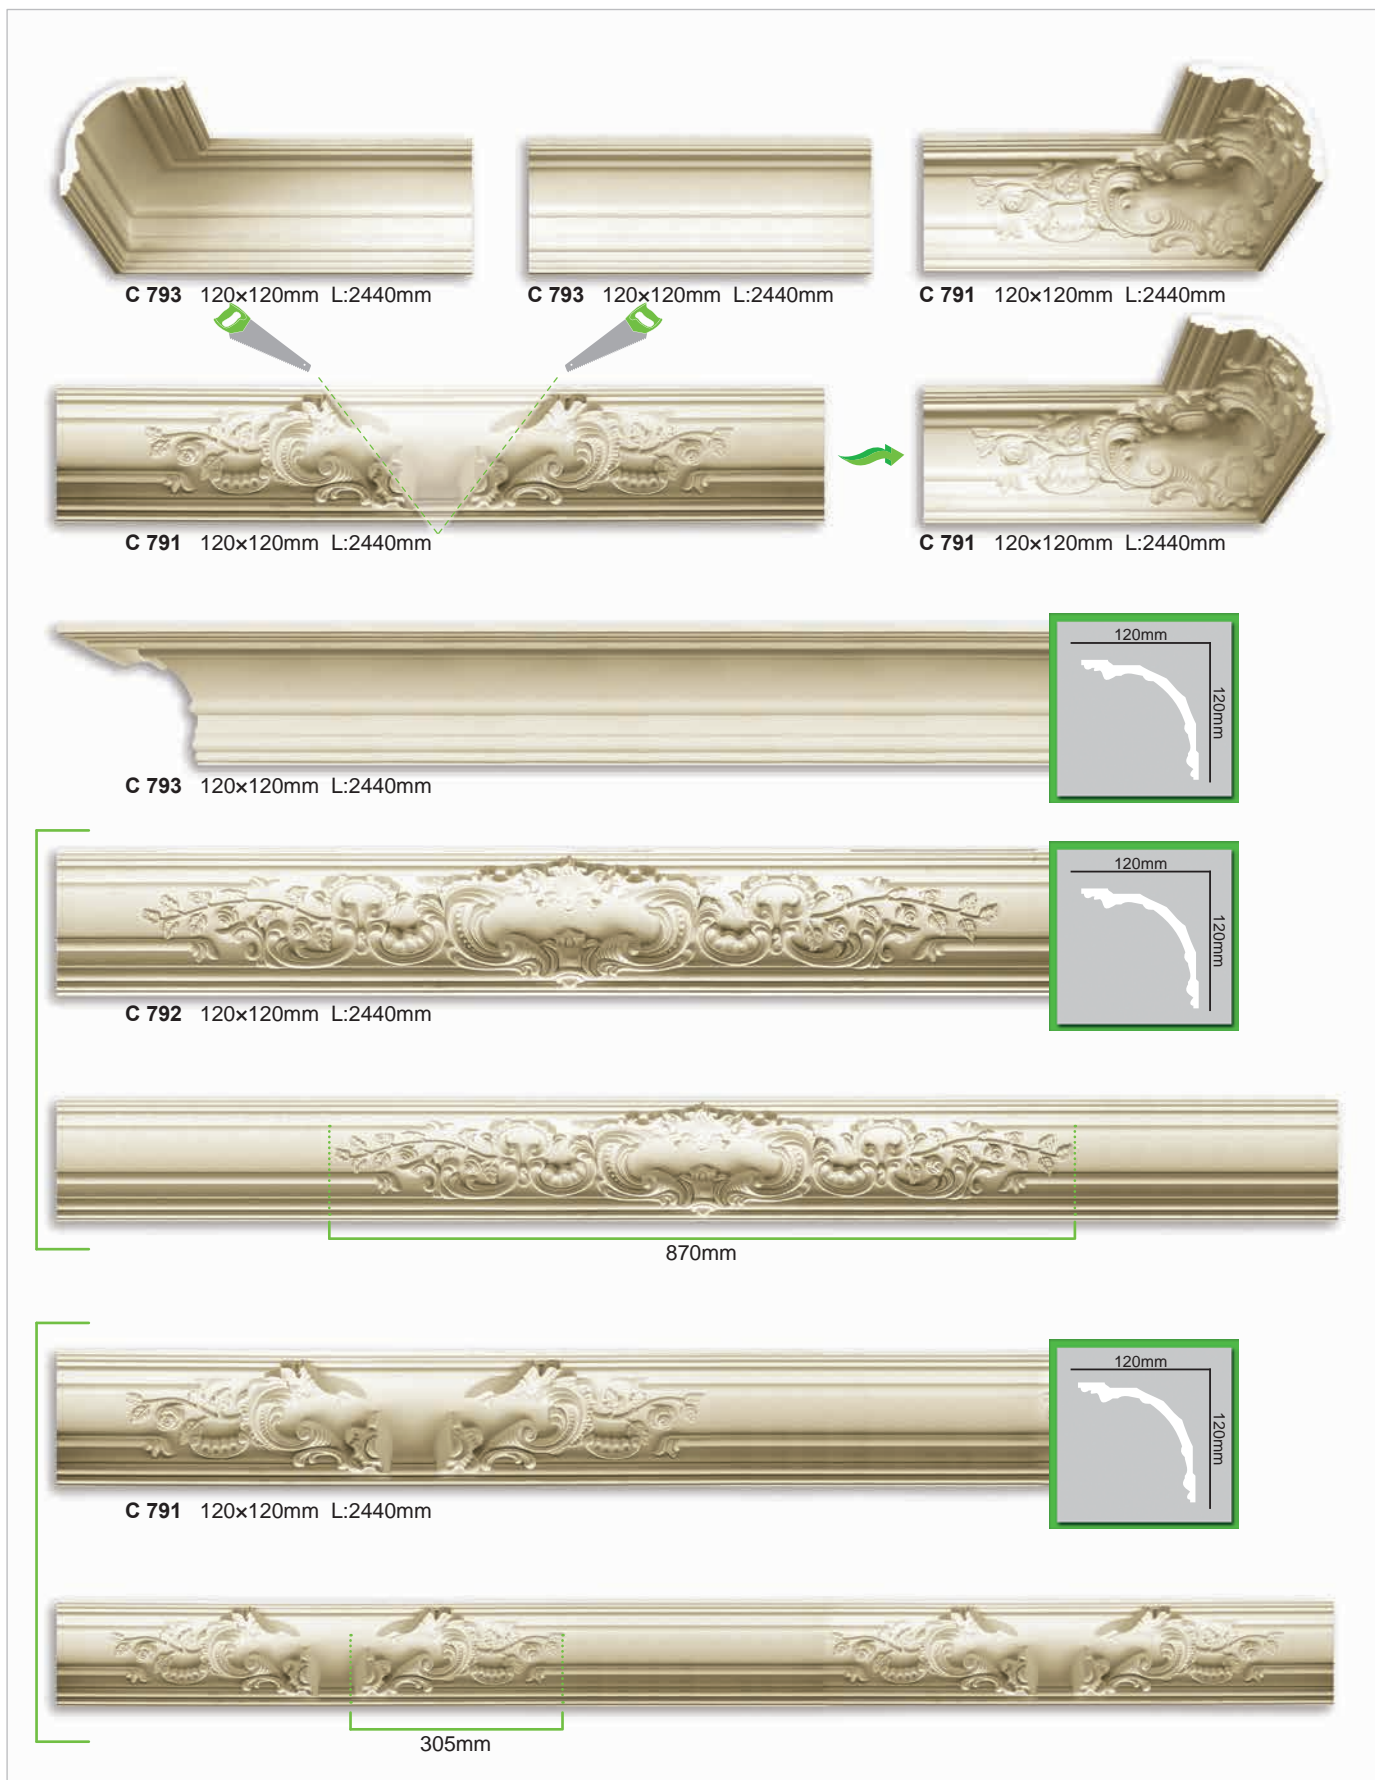

Carving cornices  
 Corniches avec des moulures d'ornement  
 Stangen mit dem Ornament  
 Cornisas con el ornamentación

**P 849** 175x175mm L:2440mm

**P 849** 175x175mm L:2440mm

**C 756** 175x175mm L:2440mm

**C 756** 175x175mm L:2440mm

**C 756** 175x175mm L:2440mm

**P 849** Size:175x175mm L:2440mm

**C 750** 175x175mm L:2000mm

1210mm

**C 756** 175x175mm L:2000mm

410mm

SIZE: Surface Width

**CR 754** Size:15mm L:2440mm

**CR 700** Size:17mm L:2440mm

**CR 803** Size:20mm L:2440mm

**CR 835** Size:22mm L:2440mm

**CR 875** Size:25mm L:2440mm

**CR 727** Size:25mm L:2440mm

**CR 834** Size:28mm L:2440mm