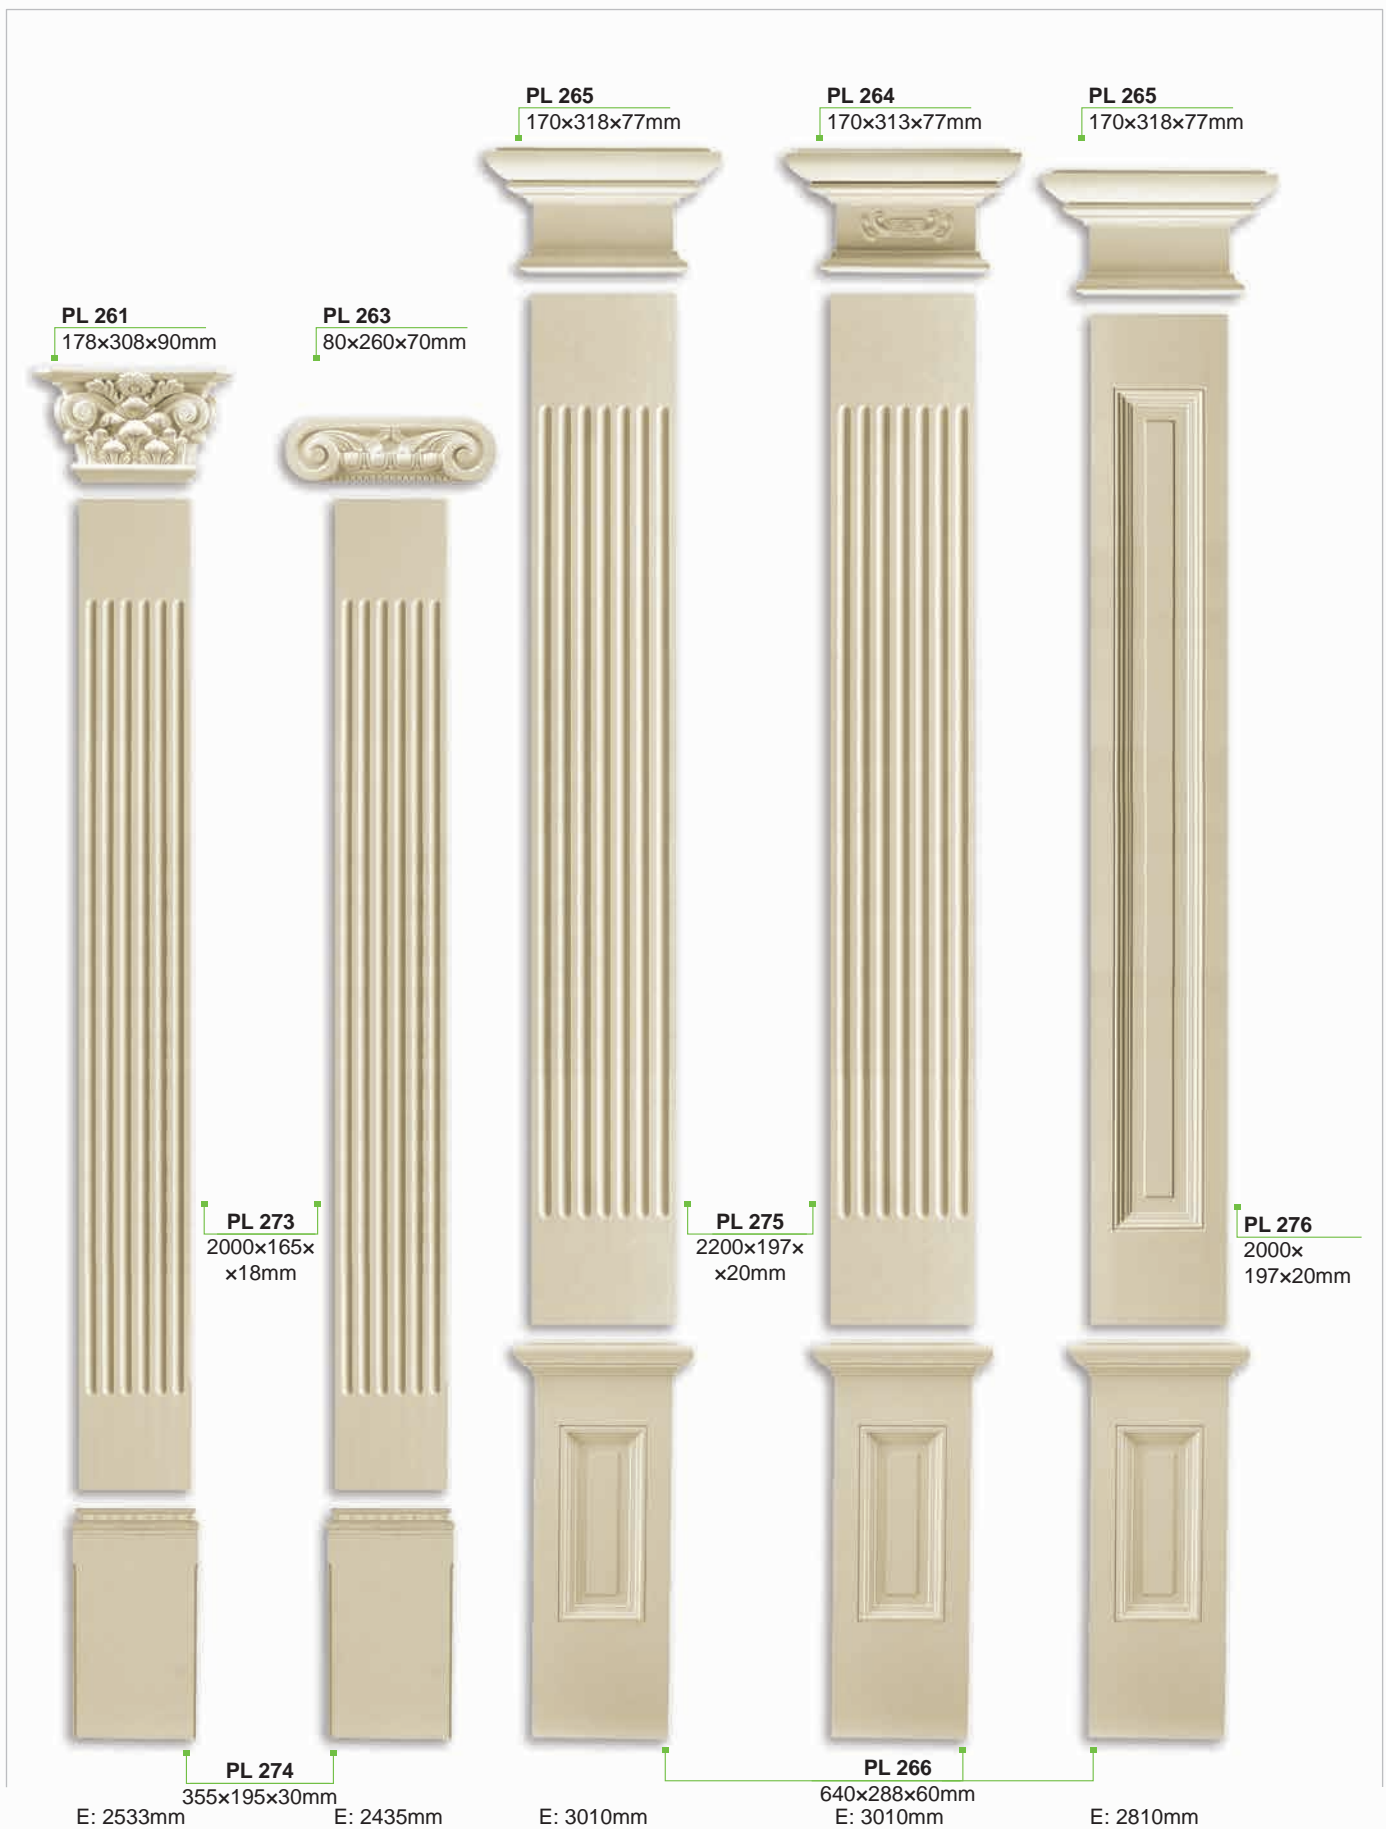

**CR 717** Size:192mm L:2420mm

**CR 718** Size:192mm L:2330mm

**CR 719** Size:192mm L:2260mm

**B 059**  
715x145x215mm

**CR 721** Size:195mm L:2200mm

Fireplace surround  
 Contour des portails  
 Portalumrahmung  
 Enmarcado de portales

PL 259L + CR 717 + PL 259R

PL 259L + CR 718 + PL 259R

PL 258L + CR 719 + PL 258R

PL 258L + CR 721 + PL 258R

**PL 264**  
170x313x77mm

E: 2810mm

**PL 267**  
212x212x30mm

E: 2852mm

**PL 258 L/R**  
189x214x64mm

E: 2444mm

**PL 259 L/R**  
191x216x65mm

E: 2446mm

**PL 276**  
2000x197x20mm

**PL 253**  
2000x135x20mm

**PL 266**  
640x288x60mm

**PL 255**  
255x135x30mm

**CR 717** Size:192mm L:2420mm

**CR 718** Size:192mm L:2330mm

**CR 719** Size:192mm L:2260mm

**CR 721** Size:195mm L:2200mm

**PL 259L + CR 718 + PL 259R**  
**PL 253x2 + PL 255x2**

**PL 259L + CR 717 + PL 259R**