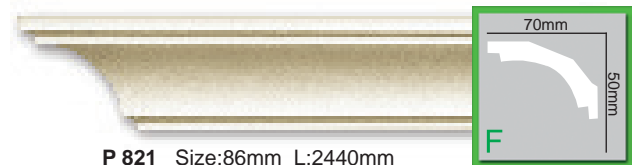

1. Machen Sie die Markierungen mit dem Stift auf der Wand, um die Lage der Stange zu bestimmen.
2. Mit der Handsäge schneiden Sie die Stange im Winkel von 45 Grad aus.
3. Tragen Sie den Kleber an die Ränder der Rückseite der Stange auf, sowie auf die Oberfläche, die Sie kleben werden.
4. Verbinden Sie beide Stangen zusammen, damit deren Profile zusammenpassen. Verwenden Sie den speziellen Kleber für die Verbindung der Erzeugnisse.
5. Vor dem Vernageln vergewissern Sie sich in der Ebenheit der Verbindung.
6. Mit Hilfe von dem Messer für das Fugenspachteln bearbeiten Sie die Verbindungsstellen der Stangen.
7. Zum Schleifen der Oberfläche verwenden Sie das Flintpapier.
8. Bedecken Sie die Wände und die Decke mit dem Tape-Band. Mit dem Pinsel streichen Sie die Stange mit der Farbe an.

1. Efectúe las marcas con un lápiz en la pared para determinar la posición de la cornisa.
2. Usando el serrucho, corte la cornisa con el ángulo de 45 grados.
3. Aplique la cola a lo largo del borde del reverso de la cornisa y también en la superficie que se va a pegar.
4. Junte las ambas cornisas de manera conjunta con el fin de que sus perfiles coincidan. Use la cola especial para juntar los productos.
5. Antes de clavar los clavos, compruebe la rectitud de la unión.
6. Con ayuda de cuchillo para la masilla de las costuras, trate el punto de unión de las cornisas.
7. Use el papel esmeril para pulir la superficie.
8. Tape las paredes y el techo con cinta adhesiva. Use el pincel y pinte la cornisa.

Arta Decors

Plain cornices  
 Corniches avec un profil lisse  
 Stangen mit dem glatten Profil  
 Cornisas con el perfil llano

P 830 Size:34mm L:2440mm

P 879 Size:36mm L:2440mm

P 815 Size:53mm L:2440mm

P 817 Size:57mm L:2440mm

P 829 Size:56mm L:2440mm

P 824 Size:57mm L:2440mm

P 857 Size:96mm L:2440mm

P 821 Size:86mm L:2440mm

P 822 Size:70mm L:2440mm

P 827 Size:72mm L:2440mm

P 820 Size:78mm L:2440mm

P 810 Size:73mm L:2440mm