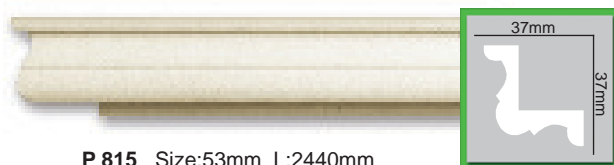

1. Machen Sie die Markierungen mit dem Stift auf der Wand, um die Lage der Stange zu bestimmen.
2. Mit der Handsäge schneiden Sie die Stange im Winkel von 45 Grad aus.
3. Tragen Sie den Kleber an die Ränder der Rückseite der Stange auf, sowie auf die Oberfläche, die Sie kleben werden.
4. Verbinden Sie beide Stangen zusammen, damit deren Profile zusammenpassen. Verwenden Sie den speziellen Kleber für die Verbindung der Erzeugnisse.
5. Vor dem Vernageln vergewissern Sie sich in der Ebenheit der Verbindung.
6. Mit Hilfe von dem Messer für das Fugenspachteln bearbeiten Sie die Verbindungsstellen der Stangen.
7. Zum Schleifen der Oberfläche verwenden Sie das Flintpapier.
8. Bedecken Sie die Wände und die Decke mit dem Tape-Band. Mit dem Pinsel streichen Sie die Stange mit der Farbe an.

1. Efectúe las marcas con un lápiz en la pared para determinar la posición de la cornisa.
2. Usando el serrucho, corte la cornisa con el ángulo de 45 grados.
3. Aplique la cola a lo largo del borde del reverso de la cornisa y también en la superficie que se va a pegar.
4. Junte las ambas cornisas de manera conjunta con el fin de que sus perfiles coincidan. Use la cola especial para juntar los productos.
5. Antes de clavar los clavos, compruebe la rectitud de la unión.
6. Con ayuda de cuchillo para la masilla de las costuras, trate el punto de unión de las cornisas.
7. Use el papel esmeril para pulir la superficie.
8. Tape las paredes y el techo con cinta adhesiva. Use el pincel y pinte la cornisa.

Arta Decors

Plain cornices  
 Corniches avec un profil lisse  
 Stangen mit dem glatten Profil  
 Cornisas con el perfil llano

P 830 Size:34mm L:2440mm

P 879 Size:36mm L:2440mm

P 815 Size:53mm L:2440mm

P 817 Size:57mm L:2440mm

P 829 Size:56mm L:2440mm

P 824 Size:57mm L:2440mm

P 857 Size:96mm L:2440mm

P 821 Size:86mm L:2440mm

P 822 Size:70mm L:2440mm

P 827 Size:72mm L:2440mm

P 820 Size:78mm L:2440mm

P 810 Size:73mm L:2440mm