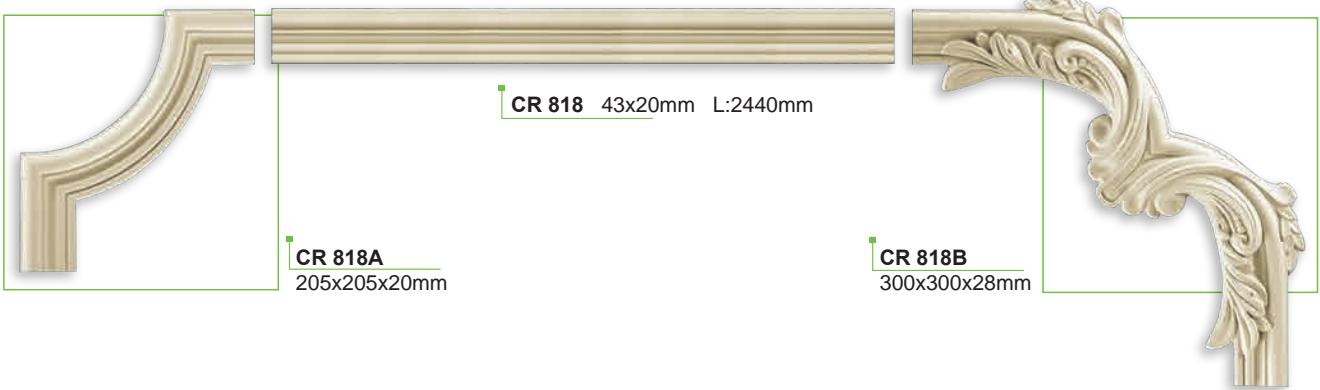

Corners
Eléments angulaires
Eckbausteine
Elementos angulares

CR 818 43x20mm L:2440mm

CR 818A
205x205x20mm

CR 818B
300x300x28mm