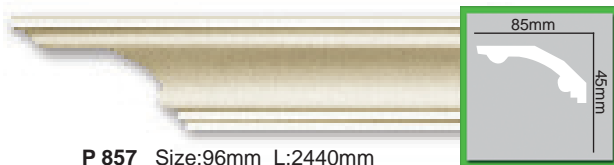

1. Machen Sie die Markierungen mit dem Stift auf der Wand, um die Lage der Stange zu bestimmen.
2. Mit der Handsäge schneiden Sie die Stange im Winkel von 45 Grad aus.
3. Tragen Sie den Kleber an die Ränder der Rückseite der Stange auf, sowie auf die Oberfläche, die Sie kleben werden.
4. Verbinden Sie beide Stangen zusammen, damit deren Profile zusammenpassen. Verwenden Sie den speziellen Kleber für die Verbindung der Erzeugnisse.
5. Vor dem Vernageln vergewissern Sie sich in der Ebenheit der Verbindung.
6. Mit Hilfe von dem Messer für das Fugenspachteln bearbeiten Sie die Verbindungsstellen der Stangen.
7. Zum Schleifen der Oberfläche verwenden Sie das Flintpapier.
8. Bedecken Sie die Wände und die Decke mit dem Tape-Band. Mit dem Pinsel streichen Sie die Stange mit der Farbe an.

1. Efectúe las marcas con un lápiz en la pared para determinar la posición de la cornisa.
2. Usando el serrucho, corte la cornisa con el ángulo de 45 grados.
3. Aplique la cola a lo largo del borde del reverso de la cornisa y también en la superficie que se va a pegar.
4. Junte las ambas cornisas de manera conjunta con el fin de que sus perfiles coincidan. Use la cola especial para juntar los productos.
5. Antes de clavar los clavos, compruebe la rectitud de la unión.
6. Con ayuda de cuchillo para la masilla de las costuras, trate el punto de unión de las cornisas.
7. Use el papel esmeril para pulir la superficie.
8. Tape las paredes y el techo con cinta adhesiva. Use el pincel y pinte la cornisa.

Arta Decors

Plain cornices  
 Corniches avec un profil lisse  
 Stangen mit dem glatten Profil  
 Cornisas con el perfil llano

P 830 Size:34mm L:2440mm

P 879 Size:36mm L:2440mm

P 815 Size:53mm L:2440mm

P 817 Size:57mm L:2440mm

P 829 Size:56mm L:2440mm

P 824 Size:57mm L:2440mm

P 857 Size:96mm L:2440mm

P 821 Size:86mm L:2440mm

P 822 Size:70mm L:2440mm

P 827 Size:72mm L:2440mm

P 820 Size:78mm L:2440mm

P 810 Size:73mm L:2440mm