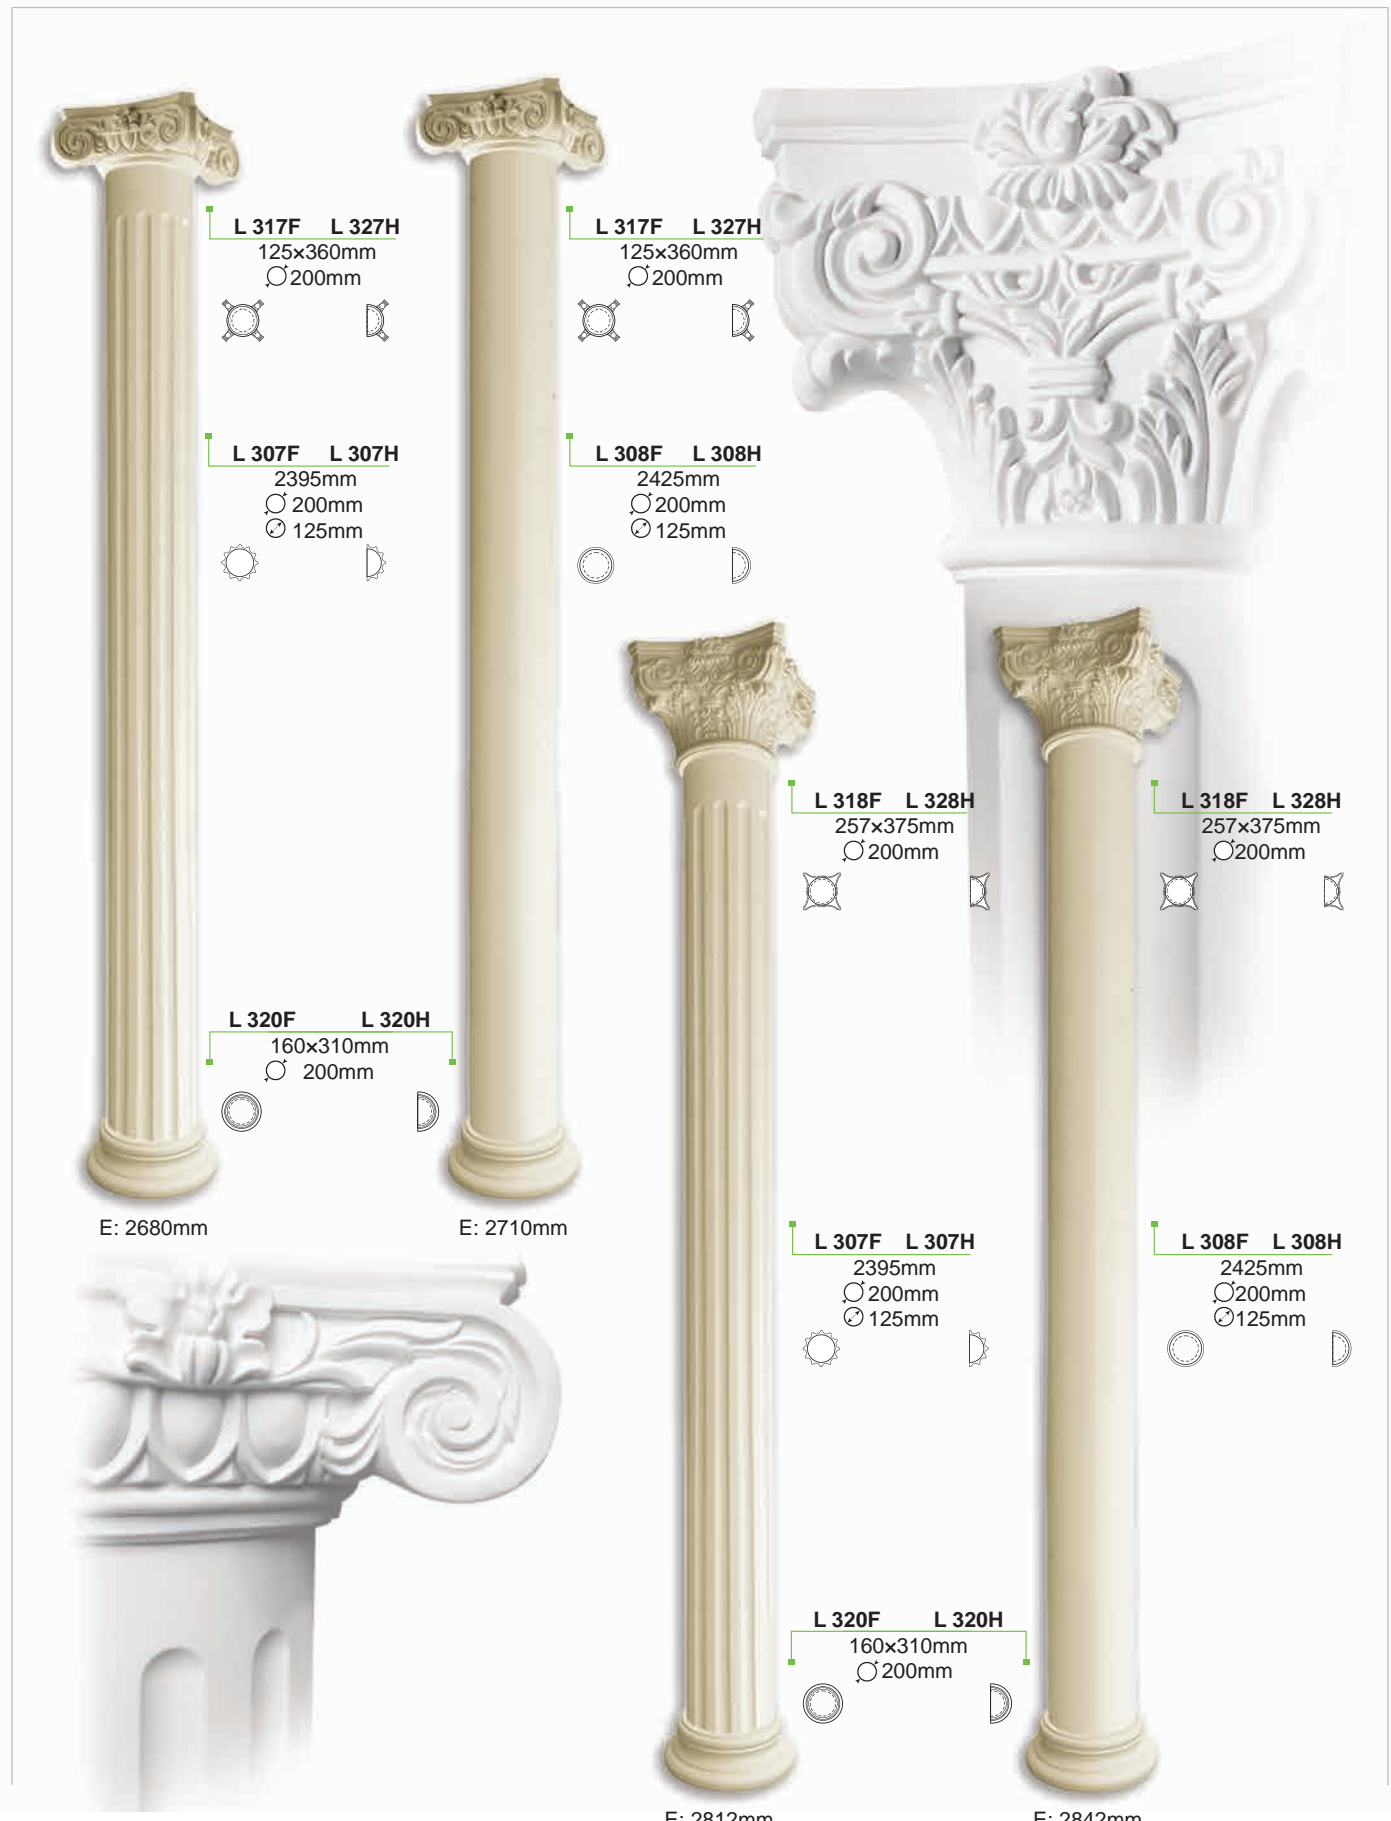

Diameter Size	Width Size	Height Size	●	◐
∅ 120mm	200mm	100mm	L 309 F	L 309 H
∅ 150mm	240mm	130mm	L 310 F	L 310 H
∅ 180mm	280mm	145mm	L 319 F	L 319 H
∅ 200mm	310mm	160mm	L 320 F	L 320 H

Body

Diameter Size	⊗ Fluted	○ Plain
∅ 120mm	L 301	L 302
∅ 150mm	L 303	L 304
∅ 180mm	L 305	L 306
∅ 200mm	L 307	L 308
Height Size	2395mm	2425mm

**L 313F L 323H**  
105x265mm  
Ø150mm

**L 303F L 303H**  
2395mm  
Ø150mm  
Ø75mm

**L 310F L 310H**  
130x240mm  
Ø150mm

E: 2630mm

E: 2660mm

**L 313F L 323H**  
105x265mm  
Ø150mm

**L 304F L 304H**  
2425mm  
Ø150mm  
Ø75mm

**L 314F L 324H**  
207x290mm  
Ø150mm

**L 314F L 324H**  
207x290mm  
Ø150mm

**L 303F L 303H**  
2395mm  
Ø150mm  
Ø75mm

**L 304F L 304H**  
2425mm  
Ø150mm  
Ø75mm

**L 310F L 310H**  
130x240mm  
Ø150mm

E: 2732mm

E: 2762mm

**L 317F L 327H**  
125x360mm  
Ø200mm

**L 317F L 327H**  
125x360mm  
Ø200mm

**L 307F L 307H**  
2395mm  
Ø200mm  
Ø125mm

**L 308F L 308H**  
2425mm  
Ø200mm  
Ø125mm

**L 318F L 328H**  
257x375mm  
Ø200mm