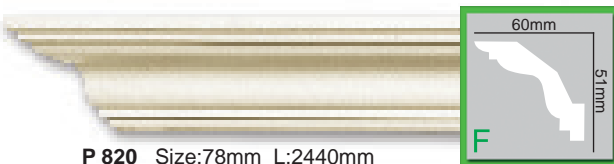

Arta Decors

Plain cornices  
 Corniches avec un profil lisse  
 Stangen mit dem glatten Profil  
 Cornisas con el perfil llano

P 830 Size:34mm L:2440mm

P 879 Size:36mm L:2440mm

P 815 Size:53mm L:2440mm

P 817 Size:57mm L:2440mm

P 829 Size:56mm L:2440mm

P 824 Size:57mm L:2440mm

P 857 Size:96mm L:2440mm

P 821 Size:86mm L:2440mm

P 822 Size:70mm L:2440mm

P 827 Size:72mm L:2440mm

P 820 Size:78mm L:2440mm

P 810 Size:73mm L:2440mm

P 812 Size:74mm L:2440mm

P 805 Size:79mm L:2440mm

Plain cornices  
 Corniches avec un profil lisse  
 S tangen mit dem glatten Profil  
 Cornisas con el perfil llano

P 809 Size:89mm L:2440mm

P 834 Size:88mm L:2440mm