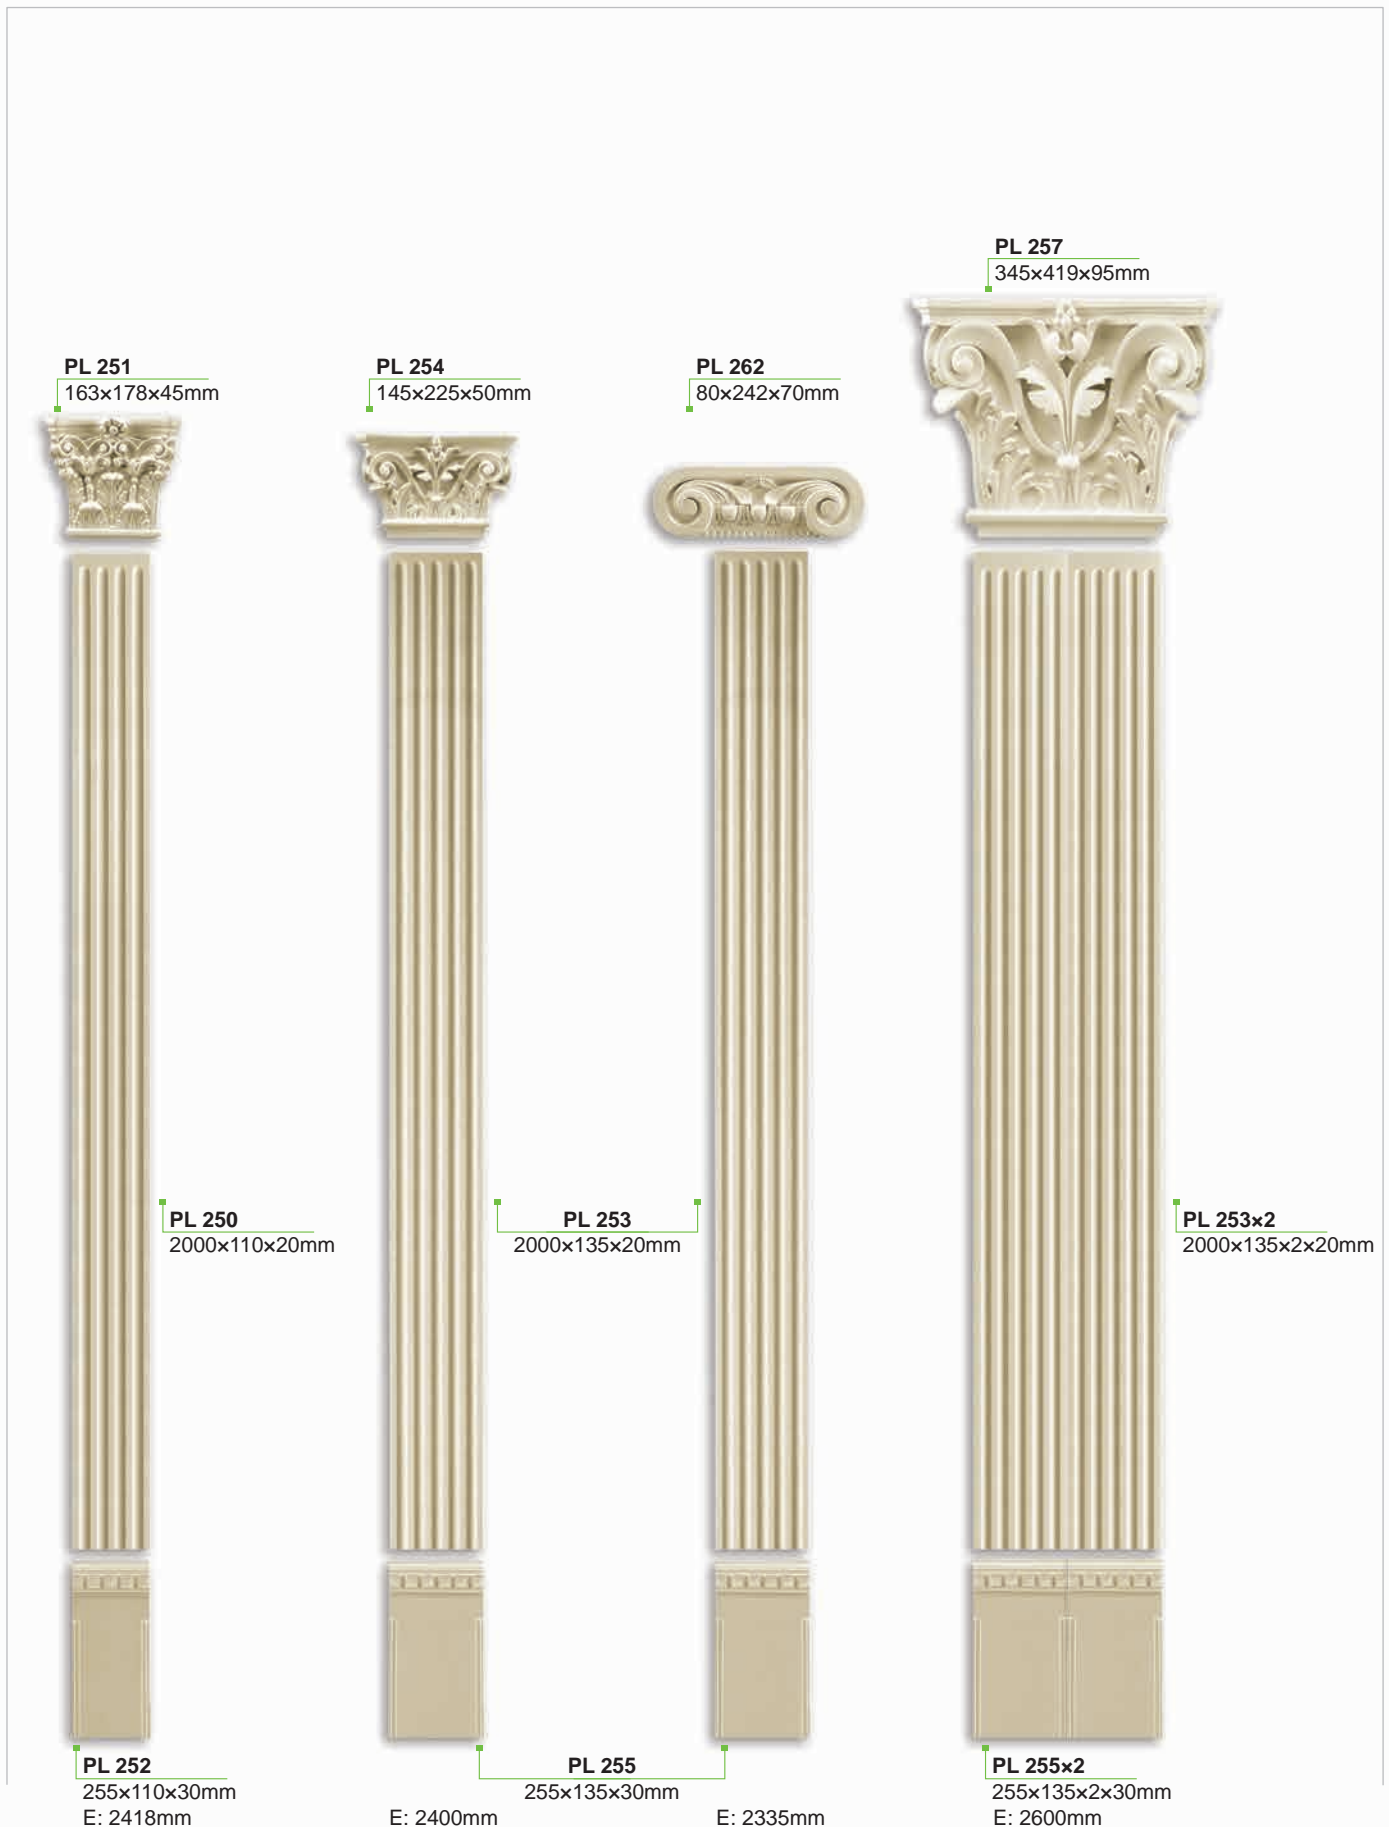

**CR 717** Size:192mm L:2420mm

**CR 718** Size:192mm L:2330mm

**CR 719** Size:192mm L:2260mm

**B 059**  
715x145x215mm

**CR 721** Size:195mm L:2200mm

Fireplace surround  
 Contour des portails  
 Portalumrahmung  
 Enmarcado de portales

PL 259L + CR 717 + PL 259R

PL 259L + CR 718 + PL 259R

PL 258L + CR 719 + PL 258R

PL 258L + CR 721 + PL 258R

**PL 264**  
170x313x77mm

E: 2810mm

**PL 267**  
212x212x30mm

E: 2852mm

**PL 258 L/R**  
189x214x64mm

E: 2444mm

**PL 259 L/R**  
191x216x65mm

E: 2446mm

**PL 276**  
2000x197x20mm

**PL 253**  
2000x135x20mm

**PL 266**  
640x288x60mm

**PL 255**  
255x135x30mm

**CR 717** Size:192mm L:2420mm

**CR 718** Size:192mm L:2330mm

**CR 719** Size:192mm L:2260mm

**CR 721** Size:195mm L:2200mm

**PL 259L + CR 718 + PL 259R**  
**PL 253x2 + PL 255x2**

**PL 259L + CR 717 + PL 259R**