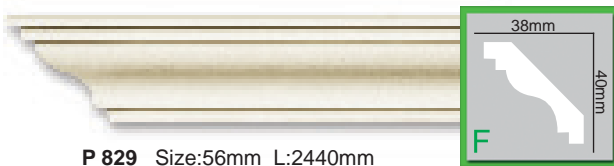

1. Machen Sie die Markierungen mit dem Stift auf der Wand, um die Lage der Stange zu bestimmen.
2. Mit der Handsäge schneiden Sie die Stange im Winkel von 45 Grad aus.
3. Tragen Sie den Kleber an die Ränder der Rückseite der Stange auf, sowie auf die Oberfläche, die Sie kleben werden.
4. Verbinden Sie beide Stangen zusammen, damit deren Profile zusammenpassen. Verwenden Sie den speziellen Kleber für die Verbindung der Erzeugnisse.
5. Vor dem Vernageln vergewissern Sie sich in der Ebenheit der Verbindung.
6. Mit Hilfe von dem Messer für das Fugenspachteln bearbeiten Sie die Verbindungsstellen der Stangen.
7. Zum Schleifen der Oberfläche verwenden Sie das Flintpapier.
8. Bedecken Sie die Wände und die Decke mit dem Tape-Band. Mit dem Pinsel streichen Sie die Stange mit der Farbe an.

1. Efectúe las marcas con un lápiz en la pared para determinar la posición de la cornisa.
2. Usando el serrucho, corte la cornisa con el ángulo de 45 grados.
3. Aplique la cola a lo largo del borde del reverso de la cornisa y también en la superficie que se va a pegar.
4. Junte las ambas cornisas de manera conjunta con el fin de que sus perfiles coincidan. Use la cola especial para juntar los productos.
5. Antes de clavar los clavos, compruebe la rectitud de la unión.
6. Con ayuda de cuchillo para la masilla de las costuras, trate el punto de unión de las cornisas.
7. Use el papel esmeril para pulir la superficie.
8. Tape las paredes y el techo con cinta adhesiva. Use el pincel y pinte la cornisa.

Arta Decors

Plain cornices  
 Corniches avec un profil lisse  
 Stangen mit dem glatten Profil  
 Cornisas con el perfil llano

P 830 Size:34mm L:2440mm

P 879 Size:36mm L:2440mm

P 815 Size:53mm L:2440mm

P 817 Size:57mm L:2440mm

P 829 Size:56mm L:2440mm

P 824 Size:57mm L:2440mm

P 857 Size:96mm L:2440mm

P 821 Size:86mm L:2440mm

P 822 Size:70mm L:2440mm

P 827 Size:72mm L:2440mm

P 820 Size:78mm L:2440mm

P 810 Size:73mm L:2440mm