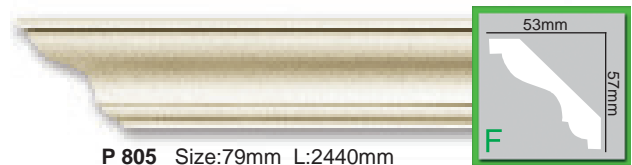

Arta Decors

Plain cornices  
 Corniches avec un profil lisse  
 Stangen mit dem glatten Profil  
 Cornisas con el perfil llano

P 830 Size:34mm L:2440mm

P 879 Size:36mm L:2440mm

P 815 Size:53mm L:2440mm

P 817 Size:57mm L:2440mm

P 829 Size:56mm L:2440mm

P 824 Size:57mm L:2440mm

P 857 Size:96mm L:2440mm

P 821 Size:86mm L:2440mm

P 822 Size:70mm L:2440mm

P 827 Size:72mm L:2440mm

P 820 Size:78mm L:2440mm

P 810 Size:73mm L:2440mm

P 812 Size:74mm L:2440mm

P 805 Size:79mm L:2440mm

Plain cornices  
 Corniches avec un profil lisse  
 S tangen mit dem glatten Profil  
 Cornisas con el perfil llano

P 809 Size:89mm L:2440mm

P 834 Size:88mm L:2440mm